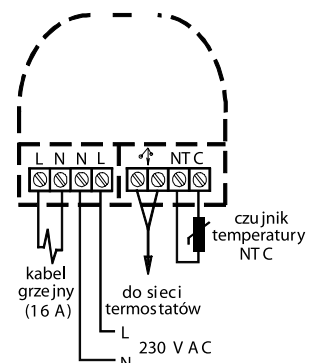

Schemat Devireg™ 550